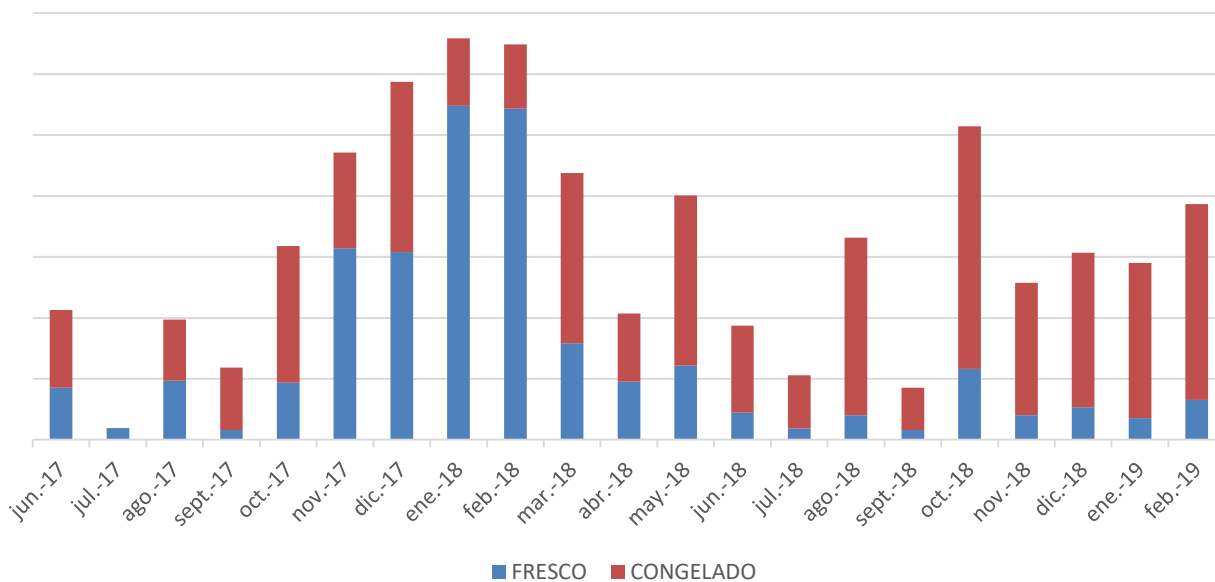

2019 al futuro – Desarrollo Sustentable

Economía circular

- Voucher de innovación para la creación de un pate de machas en base a los descartes y ribetes (CREAS)
- FIC de innovación competitiva para la elaboración de paneles de construcción en base a conchas de machas (UCN)

Crecimiento de la Cooperativa

En estos últimos años hemos disminuido las cuota de venta en fresco y comerciantes, aumentando las ventas de productos con valor agregado.

VENTAS COOPERATIVA CALETA SAN PEDRO