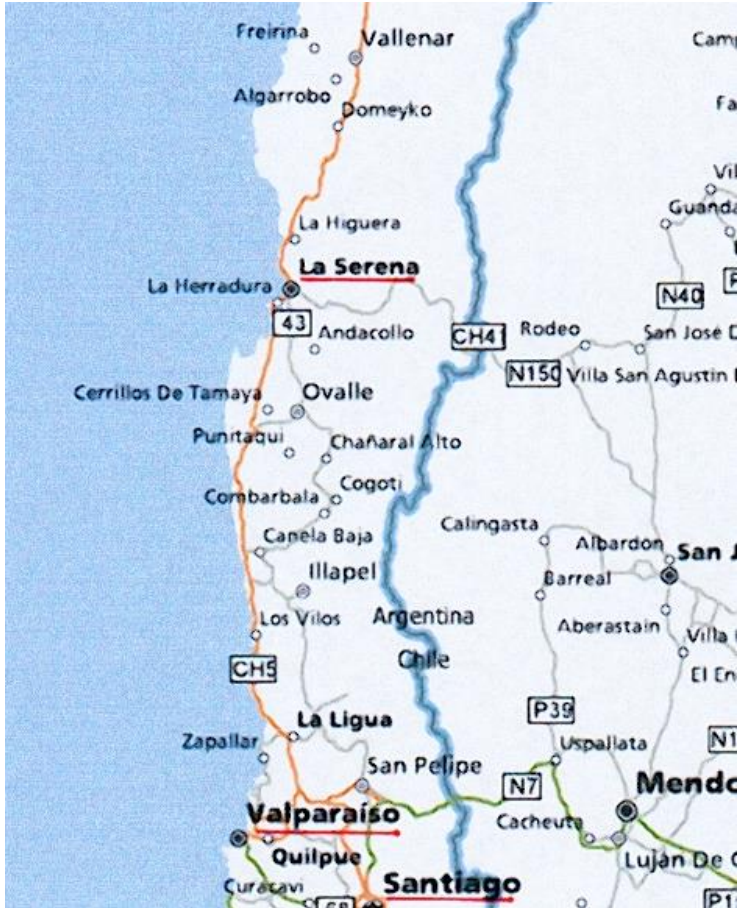

Caleta
SAN
PEDRO

La Serena

Caleta San Pedro se encuentra ubicada a 4 Km al norte de la ciudad de la Serena

1854 – Asentamiento de primeros pescadores

Familias Velasquez, Munizaga, Contreras y Godoy se instalan en el sector buscando la subsistencia en base a machas, ostiones y almejas.

1930 – Se levanta Capilla en el sector

Con la construcción de la capilla se trae la imagen de San Pedro y así se le da el nombre al Pueblo

Hasta 1990 – Extracción libre del banco de machas

1990 – Formación de la A.G. Caleta San Pedro